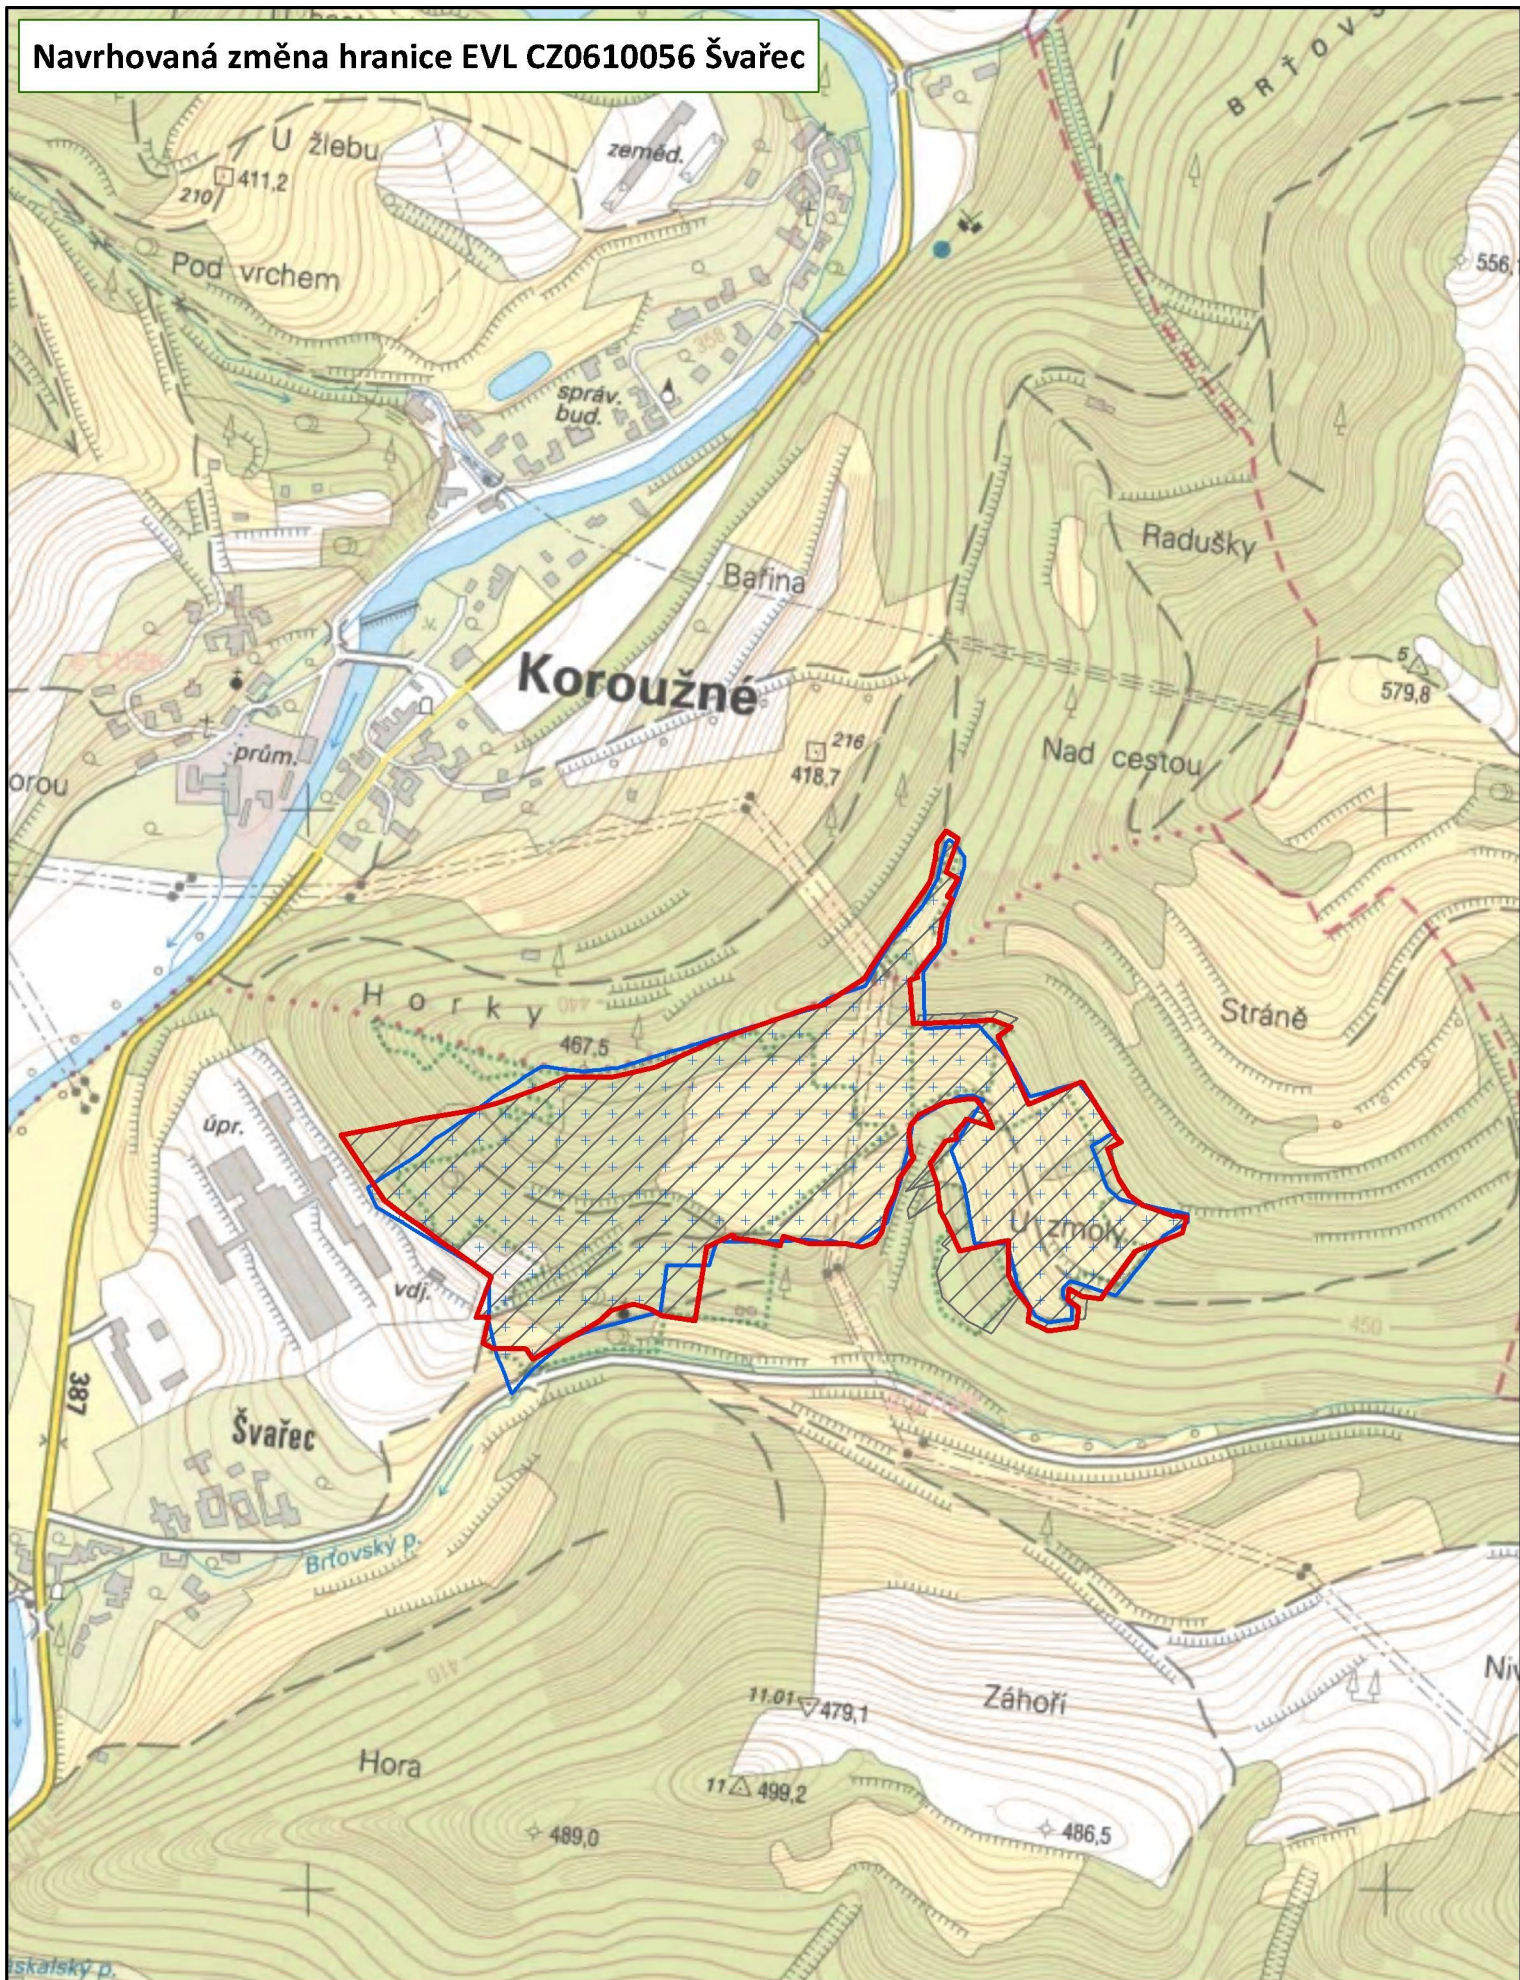

Navrhovaná změna hranice EVL CZ0610056 Švařec

-  navrhovaná změna hranice EVL
-  hranice stávající EVL
-  MZCHÚ

0 150 300 m